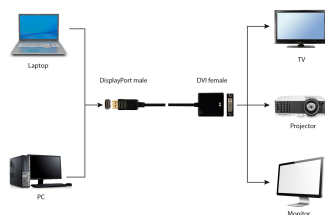

# Αντάπτορας καλωδίου οθόνης σε DVI, άσπρο

A-DPM-DVIF-002

## Χαρακτηριστικά

- DisplayPort αρσενικό σε θηλυκό καλώδιο προσαρμογέα DVI
- Δίνει τη δυνατότητα σύνδεσης DVI οθόνης σε μια πηγή βίντεο με DisplayPort

## Προδιαγραφές

Διασύνδεση: DisplayPort v.1  
Ανάλυση βίντεο: έως 1920 x 1200 x 60 Hz