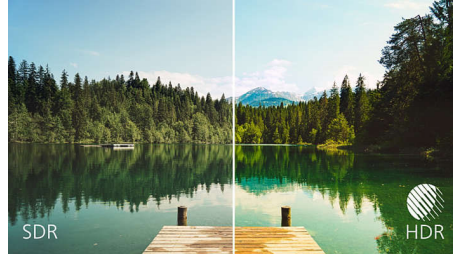

Υψηλό δυναμικό εύρος (HDR)

Η τεχνολογία High Dynamic Range προσφέρει μια εντελώς διαφορετική οπτική εμπειρία. Χάρη στην εκπληκτική φωτεινότητα, την ασύγκριτη αντίθεση και το εντυπωσιακό χρώμα, η εικόνα είναι πολύ πιο φωτεινή, με πιο βαθύ και τονισμένο μαύρο. Αποδίδοντας μια μεγαλύτερη παλέτα πλούσιων, νέων χρωμάτων που δεν έχετε ξαναδεί σε τηλεόραση, προσφέρει μια οπτική εμπειρία που αιχμαλωτίζει τις αισθήσεις και ζυπνά τα συναισθήματα.