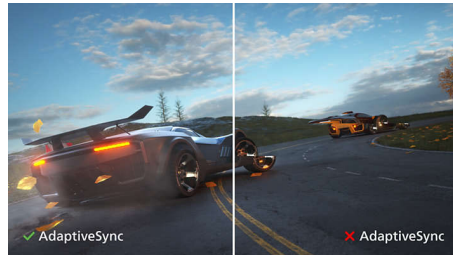

Τεχνολογία Adaptive-Sync

Η αστάθεια παιχνιδιού και τα κατεστραμμένα καρέ δεν αρμόζουν στο gaming. Παίξτε με σταθερή απόδοση και χωρίς σφάλματα σχεδόν σε οποιοδήποτε ρυθμό καρέ χάρη στην τεχνολογία συγχρονισμού Adaptive-Sync και απολαύστε ομαλή και γρήγορη ανανέωση καθώς και εξαιρετικά γρήγορο χρόνο απόκρισης.

27E1N1900AE/00