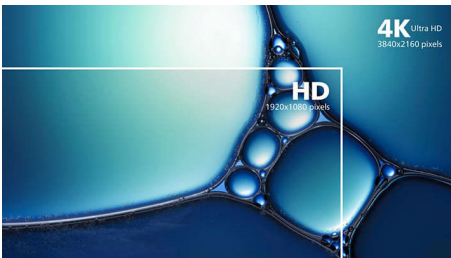

Ανάλυση UltraClear 4K UHD

Αυτές οι οθόνες της Philips διαθέτουν πάνελ υψηλής απόδοσης για να σας προσφέρουν εικόνες ανάλυσης UltraClear 4K UHD (3840 x 2160). Είτε χρειάζεστε λεπτομερείς εικόνες για επαγγελματικές λύσεις CAD, είτε χρησιμοποιείτε εφαρμογές γραφικών 3D είτε εργάζεστε με τεράστια υπολογιστικά φύλλα, οι οθόνες της Philips θα ζωντανέψουν τις εικόνες και τα γραφήματά σας.