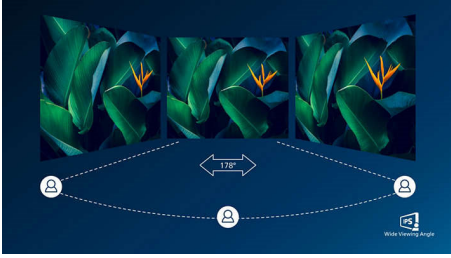

Εξαιρετική ποιότητα εικόνας

- Ευρεία οθόνη LED με τεχνολογία IPS, για ακρίβεια εικόνας και ήχου

PHILIPS

Οθόνη USB-C

Σειρά 1000 68,6 εκ. (27"), 3840 x 2160 (4K UHD)

Χαρακτηριστικά

Τεχνολογία IPS

Οι οθόνες IPS χρησιμοποιούν μια εξελιγμένη τεχνολογία που σας προσφέρει εξαιρετικά ευρείες γωνίες προβολής στις 178/178 μοίρες, ώστε να βλέπετε την οθόνη από σχεδόν οποιαδήποτε γωνία. Σε αντίθεση με τις τυπικές οθόνες TN, οι οθόνες IPS σας προσφέρουν εξαιρετικά ευκρινείς εικόνες με ζωντανά χρώματα. Έτσι, είναι ιδανικές όχι μόνο για φωτογραφίες, ταινίες και περιήγηση στον ιστό, αλλά και για επαγγελματικές εφαρμογές που απαιτούν ακρίβεια χρωμάτων και ομοιόμορφη φωτεινότητα ανά πάσα στιγμή.