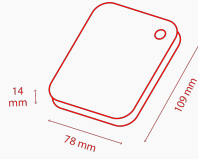

Προδιαγραφές προϊόντος

Βασικές προδιαγραφές

Διασύνδεση	USB 3.2 Gen 1 (συμβατό με USB 2.0)
Μέγ. ταχύτητα μεταφοράς	~ 5,0 Gbit/s
Σύστημα αρχείων	NTFS (για MS Windows) Απαιτείται αναδιαμόρφωση για Mac OS
Τροφοδοσία	Τροφοδοσία διαύλου USB (μέγ. 900 mA)
Απαιτήσεις συστήματος	Με διαμόρφωση NTFS για Microsoft® Windows® 10, Windows® 8.1, Μία ελεύθερη θύρα USB 3.2 Gen 1 ή USB 2.0 Απαιτείται αναδιαμόρφωση για macOS v10.15 / v10.14 / v10.13

Box Content

Περιεχόμενο κουτιού	Canvio Advance Καλώδιο USB 3.2 Gen 1 (Type A σε Micro-B) Εγχειρίδιο χρήσης (προεγκατεστημένο στον σκληρό δίσκο)

Φυσικά χαρακτηριστικά

Βάρος	1 TB, 2 TB: 149 g 4 TB: 217,5 g
Διαστάσεις	1 TB, 2 TB: 78 x 109 x 14 mm 4 TB: 109 x 78 x 19 mm
Περίβλημα	Ανάγλυφο φινιρίσμα

Χαρακτηριστικά

Λειτουργία κλειδώματος με κωδικό πρόσβασης Toshiba	Λογισμικό ασφαλείας Toshiba Storage Security Software (δυνατότητα λήψης)
Λογισμικό δημιουργίας αντιγράφων ασφαλείας	Λογισμικό δημιουργίας αντιγράφων ασφαλείας Toshiba Storage Backup Software (δυνατότητα λήψης)

Σειρά προϊόντων

Κωδικός είδους	Χωρητικότητα	Χρώμα
HDTCA40EK3CA	4 TB	μαύρος
HDTCA40EW3CA	4 TB	ανοιχτό μπεζ
HDTCA40ER3CA	4 TB	κόκκινος
HDTCA20EK3AA	2 TB	μαύρος
HDTCA20EW3AA	2 TB	ανοιχτό μπεζ
HDTCA20ER3AA	2 TB	κόκκινος
HDTCA10EK3AA	1 TB	μαύρος
HDTCA10EW3AA	1 TB	ανοιχτό μπεζ
HDTCA10ER3AA	1 TB	κόκκινος