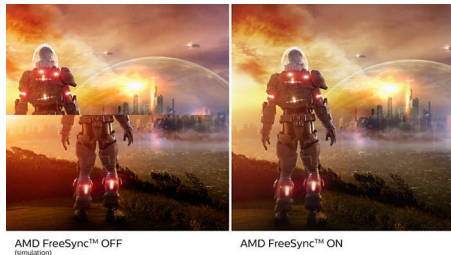

Εξαιρετικά ομαλό gaming

Η αστάθεια παιχνιδιού και τα κατεστραμμένα καρτέ δεν αρμόζουν στο gaming. Με τη νέα οθόνη της Philips, ξεχάστε όλα τα παραπάνω. Παίξτε με σταθερή απόδοση και χωρίς σφάλματα σχεδόν σε οποιοδήποτε ρυθμό καρτέ χάρη στην τεχνολογία AMD FreeSync™ και απολαύστε ομαλή και γρήγορη ανανέωση καθώς και εξαιρετικά γρήγορο χρόνο απόκρισης.