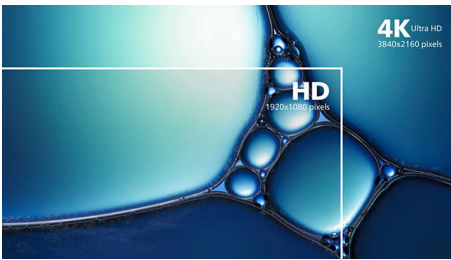

Ανάλυση UltraClear 4K UHD

Αυτές οι οθόνες της Philips διαθέτουν πάνελ υψηλής απόδοσης για να σας προσφέρουν εικόνες ανάλυσης UltraClear 4K UHD (3840 x 2160). Είτε χρειάζεστε λεπτομερείς εικόνες για επαγγελματικές λύσεις CAD, είτε χρησιμοποιείτε εφαρμογές γραφικών 3D είτε εργάζεστε με τεράστια υπολογιστικά φύλλα, οι οθόνες της Philips θα ζωντανέψουν τις εικόνες και τα γραφήματά σας.