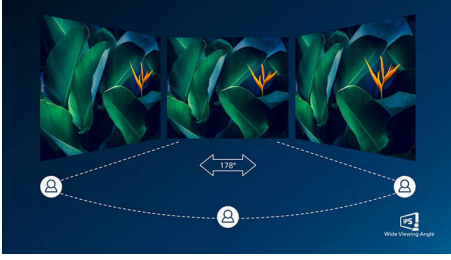

Εξαιρετική ποιότητα εικόνας

- Ευρεία οθόνη LED με τεχνολογία IPS, για ακρίβεια εικόνας και ήχου
- Ανάλυση UltraClear 4K UHD (3840x2160), για απόλυτη ακρίβεια
- Απρόσκοπτα ομαλή δράση με την τεχνολογία Adaptive-Sync
- Υψηλό Δυναμικό εύρος (HDR) για πιο ρεαλιστικά ζωηρόχρωμα γραφικά

PHILIPS

Οθόνη UHD 4K
Σειρά 1000 68,6 εκ. (27"), 3840 x 2160 (4K UHD)

Χαρακτηριστικά

Τεχνολογία IPS

Οι οθόνες IPS χρησιμοποιούν μια εξελιγμένη τεχνολογία που σας προσφέρει εξαιρετικά ευρείες γωνίες προβολής στις 178/178 μοίρες, ώστε να βλέπετε την οθόνη από σχεδόν οποιαδήποτε γωνία. Σε αντίθεση με τις τυπικές οθόνες TN, οι οθόνες IPS σας προσφέρουν εξαιρετικά ευκρινείς εικόνες με ζωντανά χρώματα. Έτσι, είναι ιδανικές όχι μόνο για φωτογραφίες, ταινίες και περιήγηση στον ιστό, αλλά και για επαγγελματικές εφαρμογές που απαιτούν ακρίβεια χρωμάτων και ομοιόμορφη φωτεινότητα ανά πάσα στιγμή.