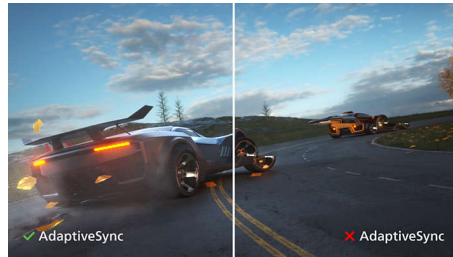

Τεχνολογία Adaptive-Sync

Η αστάθεια παιχνιδιού και τα κατεστραμμένα καρέ δεν αρμόζουν στο gaming. Παίξτε με σταθερή απόδοση και χωρίς σφάλματα σχεδόν σε οποιοδήποτε ρυθμό καρέ χάρη στην τεχνολογία συγχρονισμού Adaptive-Sync και απολαύστε ομαλή και γρήγορη ανανέωση καθώς και εξαιρετικά γρήγορο χρόνο απόκρισης.

27E1N1800AE/00