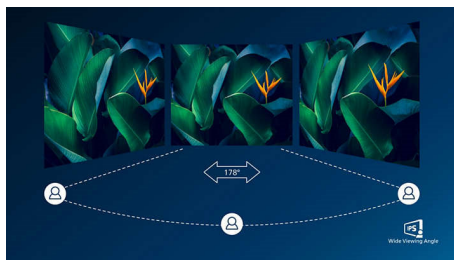

## Σύνδεση USB-C

Αυτή η οθόνη της Philips διαθέτει υποδοχή USB type-C με παροχή ρεύματος. Χάρη στην έξυπνη και ευέλικτη διαχείριση ενέργειας, μπορείτε να φορτίσετε απευθείας τη συμβατή συσκευή σας. Το λεπτό βύσμα δύο όψεων USB-C επιτρέπει την εύκολη σύνδεση με ένα καλώδιο. Μπορείτε να παρακολουθείτε βίντεο υψηλής ανάλυσης και να μεταφέρετε δεδομένα με υψηλές ταχύτητες ενώ ταυτόχρονα τροφοδοτείτε και επαναφορτίζετε τη συμβατή συσκευή σας.

## Γρήγορη απόκριση MPRT 1ms

Ο MPRT (χρόνος απόκρισης κινούμενης εικόνας) περιγράφει με μεγαλύτερη ακρίβεια τον χρόνο απόκρισης, ο οποίος αναφέρεται στο χρονικό διάστημα που μεσολαβεί μεταξύ της θαμπής εικόνας και της εμφάνισης της καθαρής και ευκρινούς εικόνας. Η οθόνη για gaming της Philips με MPRT 1 ms εξαλείφει αποτελεσματικά τις κηλίδες και τη θολότητα της κίνησης, για ακριβή οπτικά στοιχεία με καλύτερα περιγράμματα, βελτιώνοντας την εμπειρία παιχνιδιού. Η καλύτερη επιλογή για να παίξετε εντυπωσιακά παιχνίδια με ευαισθησία στις απότομες κινήσεις.

## Τεχνολογία IPS

Οι οθόνες IPS χρησιμοποιούν μια εξελιγμένη τεχνολογία που σας προσφέρει εξαιρετικά ευρείες γωνίες προβολής στις 178/178 μοίρες, ώστε να βλέπετε την οθόνη από σχεδόν οποιαδήποτε γωνία. Σε αντίθεση με τις τυπικές οθόνες TN, οι οθόνες IPS σας προσφέρουν εξαιρετικά ευκρινείς εικόνες με ζωντανά χρώματα. Έτσι, είναι ιδανικές όχι μόνο για φωτογραφίες, ταινίες και