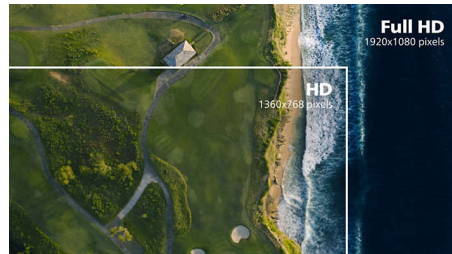

Οθόνη Full HD 16:9

Η ποιότητα της εικόνας έχει μεγάλη σημασία. Οι κλασικές οθόνες προσφέρουν αρκετά καλή ποιότητα, αλλά θέλετε κάτι παραπάνω. Αυτή η οθόνη προσφέρει βελτιωμένη ανάλυση Full HD 1920 x 1080. Τώρα μπορείτε να απολαμβάνετε ευκρινείς λεπτομέρειες με ποιότητα Full HD σε συνδυασμό με υψηλή φωτεινότητα, απίστευτη αντίθεση και ζωντανά χρώματα, για πραγματικά ρεαλιστικές εικόνες.