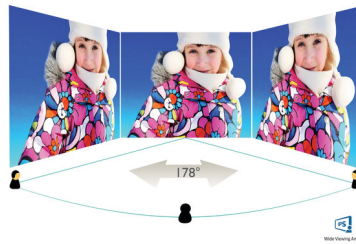

Τεχνολογία IPS

Οι οθόνες IPS χρησιμοποιούν μια εξελιγμένη τεχνολογία που σας προσφέρει εξαιρετικά ευρείες γωνίες προβολής, στις 178/178 μοίρες, ώστε να βλέπετε την οθόνη από σχεδόν οποιοδήποτε σημείο του χώρου - ακόμη και από γωνία 90 μοιρών! Σε αντίθεση με τις τυπικές οθόνες TN, οι οθόνες IPS σας προσφέρουν εξαιρετικά ευκρινείς εικόνες με ζωντανά χρώματα. Έτσι, είναι ιδανικές όχι μόνο για φωτογραφίες, βίντεο και περιήγηση στον ιστό, αλλά και για επαγγελματικές εφαρμογές που απαιτούν χρωματική ακρίβεια και ομοιόμορφη φωτεινότητα ανά πάσα στιγμή.