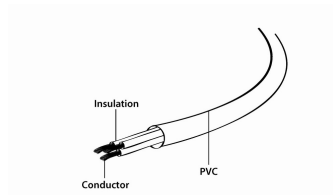

Power cord (C19), 6 ft

PC-186-C19

Χαρακτηριστικά

- German Schuko input and C19 output
- Molded plugs with integrated strain relief

Προδιαγραφές

Length: 6 ft (1.8 m)

EU input plug: Shuko type with ground contact hole and 4.9 mm pins

Συσκευασία

Ποσότητα ανά χαρτοκιβώτιο, τμχ
Όγκος χαρτοκιβωτίου, CUM
Βάρος χαρτοκιβωτίου, Kg
Μέγεθος ατομικής συσκευασίας LxWxH:
Διαστάσεις χαρτοκιβωτίου LxWxH:
Χώρα προέλευσης
Barcode
Τελωνειακός κώδικας

50
0.033
15.6
270x70x60 mm
405x310x265 mm
CN
8716309072922
8544429090

Πιστοποιητικά